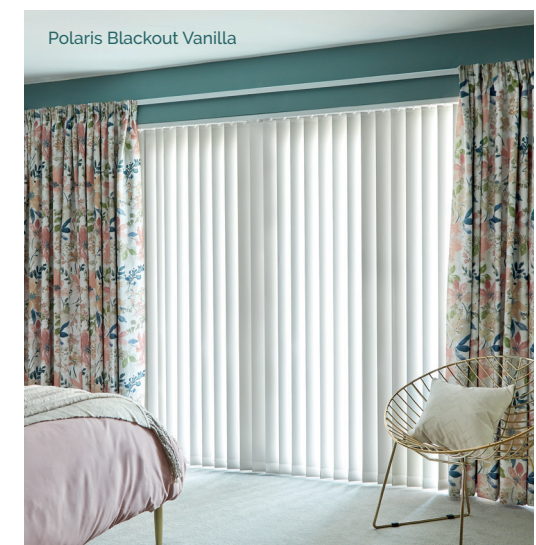

Polaris Blackout Vanilla